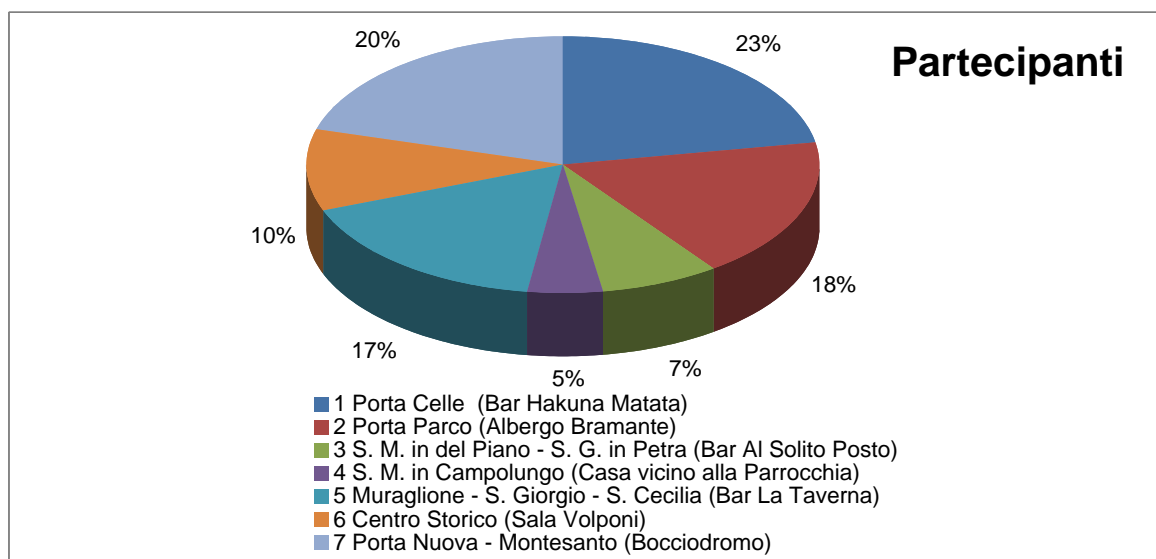

INFORMASCOLTO 2007

PARTECIPANTI

NUM. ZONA	ZONA	PARTECIPANTI
1	Porta Celle (Bar Hakuna Matata)	85
2	Porta Parco (Albergo Bramante)	68
3	S. M. in del Piano - S. G. in Petra (Bar Al Solito Posto)	28
4	S. M. in Campolungo (Casa vicino alla Parrocchia)	18
5	Muraglione - S. Giorgio - S. Cecilia (Bar La Taverna)	65
6	Centro Storico (Sala Volponi)	40
7	Porta Nuova - Montesanto (Bocciodromo)	78
TOTALE PRESENTI		382

la Tabella mostra le zone con i relativi riferimenti numerici, quindi il valore è indicativo in quanto fa riferimento ad uno specifico momento dell'assemblea in cui è stato effettuato il conteggio. bisogna precisare anche che alcune persone si sono fatte portavoce di altri cittadini, o condomini o di intere vie.

questo fenomeno di rappresentanza sarebbe bene evitare perché limita la dimensione quantitativa della partecipazione.