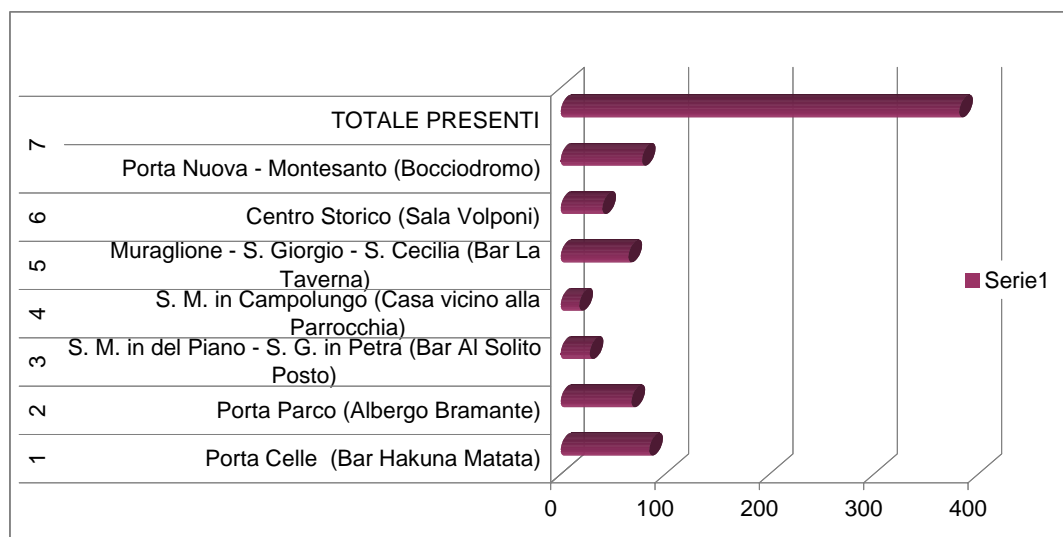

INFORMASCOLTO 2007

PARTECIPANTI

NUM. ZONA	ZONA	PARTECIPANTI
1	Porta Celle (Bar Hakuna Matata)	85
2	Porta Parco (Albergo Bramante)	68
3	S. M. in del Piano - S. G. in Petra (Bar Al Solito Posto)	28
4	S. M. in Campolungo (Casa vicino alla Parrocchia)	18
5	Muraglione - S. Giorgio - S. Cecilia (Bar La Taverna)	65
6	Centro Storico (Sala Volponi)	40
7	Porta Nuova - Montesanto (Bocciodromo)	78
TOTALE PRESENTI		382

la Tabella mostra le zone con i relativi riferimenti numerici, quindi il valore è indicativo in quanto fa riferimento ad uno specifico momento dell'assemblea in cui è stato effettuato il conteggio. bisogna precisare anche che alcune persone si sono fatte portavoce di altri cittadini, o condomini o di intere vie.